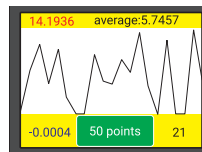

ON-LINE GRAPHIC MODE

CUSTOM RANGE AND JAWS FOR REQUEST

Item No	Range		Resol.	Jaws	Accu- racy	Weight	Measuring HUB	Analog scale	Graphic	Preset	Go/NoGo	Max/Min	Formula	Timer	Temp comp	Linear corr	Calibr date	Recharge	Memory	WIRELESS	USB HID	FW update	Display				
	mm	inch																						mm	mm	µm	kg
142408442	0-800	0-32"	0,01	400	±30	3,9	•	•	•	•	•	•	•	•	•	•	•	•	•	•	•	•	•				
142411442	0-1000	0-40'		400	±40	4,3	•	•	•	•	•	•	•	•	•	•	•	•	•	•	•	•	•	•			
142411462				600	±60	4,7	•	•	•	•	•	•	•	•	•	•	•	•	•	•	•	•	•	•	•		
142418442	0-1800	0-60"		400	±60	6,2	•	•	•	•	•	•	•	•	•	•	•	•	•	•	•	•	•	•	•		
142418462				600	±80	6,6	•	•	•	•	•	•	•	•	•	•	•	•	•	•	•	•	•	•	•	•	
142120142	0-2000	0-80"		400	±60	17,5	•	•	•	•	•	•	•	•	•	•	•	•	•	•	•	•	•	•	•		
142120162				600	±85	18,0	•	•	•	•	•	•	•	•	•	•	•	•	•	•	•	•	•	•	•	•	
142120102	0-2500	0-100"		1000	±120	19,0	•	•	•	•	•	•	•	•	•	•	•	•	•	•	•	•	•	•	•		
142125142				400	±90	20,0	•	•	•	•	•	•	•	•	•	•	•	•	•	•	•	•	•	•	•	•	
142125162	0-3000	0-120"		600	±105	20,5	•	•	•	•	•	•	•	•	•	•	•	•	•	•	•	•	•	•	•	•	
142125102				1000	±140	21,5	•	•	•	•	•	•	•	•	•	•	•	•	•	•	•	•	•	•	•	•	
142130142	0-3500	0-140"		400	±100	24,0	•	•	•	•	•	•	•	•	•	•	•	•	•	•	•	•	•	•	•	•	
142130162				600	±110	24,5	•	•	•	•	•	•	•	•	•	•	•	•	•	•	•	•	•	•	•	•	•
142130102	0-3500	0-140"		1000	±160	25,5	•	•	•	•	•	•	•	•	•	•	•	•	•	•	•	•	•	•	•	•	
142135142				400	±120	26,5	•	•	•	•	•	•	•	•	•	•	•	•	•	•	•	•	•	•	•	•	•
142135162	0-3500	0-140"		600	±160	27,0	•	•	•	•	•	•	•	•	•	•	•	•	•	•	•	•	•	•	•	•	
142135102				1000	±240	28,0	•	•	•	•	•	•	•	•	•	•	•	•	•	•	•	•	•	•	•	•	•

DOWNLOAD APP