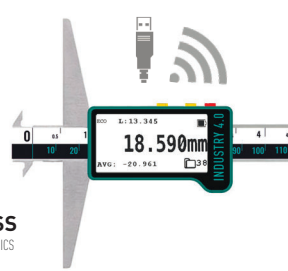

**OPTIONAL ACCESSORIES**

**IoT MDS CONNECT DISPLAY UNIT**  
USB, WI-FI, RJ-45, RS-485, LoRa OUTPUT

**DOWNLOAD APP**

# DEPTH CALIPER DOUBLE HOOK

MICROTECH 

Item No	Range		Reso- lution	Accu- racy	Base	Protection	Preset	Go/NoGo	Max/Min	Formula	Timer	Temp comp	Linear corr	Calibr date	Recharge	Memory	WIRELESS	USB	Display	
	mm	inch																		mm
<b>DIGITAL DEPTH CALIPER IP54 DOUBLE HOOK</b>																				
1432020152	0-150	0-6"	0,01	±20	102	IP54														13 mm
1432020302	0-300	0-12"		±30																
<b>DIGITAL DEPTH CALIPER IP67 DOUBLE HOOK</b>																				
1432020153	0-150	0-6"	0,01	±20	102	IP67	•													Swiss 11 mm digit
1432020303	0-300	0-12"							•											
<b>WIRELESS DEPTH CALIPER IP67 DOUBLE HOOK</b>																				
1432020154	0-150	0-6"	0,01	±20	102	IP67	•													Swiss 11 mm digit
1432020304	0-300	0-12"							•											
<b>E-INK DEPTH CALIPER IP54 DOUBLE HOOK</b>																				
1432020158	0-150	0-6"	0,005	±15	102	IP54	•	•	•	•	•	•	•	•	•	•	•	•	•	E-INK
1432020308	0-300	0-12"					±25		•	•	•	•	•	•	•	•	•	•	•	
<b>COMPUTERIZED DEPTH CALIPER IP54 DOUBLE HOOK</b>																				
1432020157	0-150	0-6"	0,005	±15	102	IP54	•	•	•	•	•	•	•	•	•	•	•	•	•	1,54"
1432020307	0-300	0-12"					±25		•	•	•	•	•	•	•	•	•	•	•	