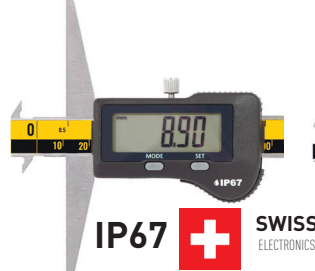

**OPTIONAL ACCESSORIES**

**IoT MDS CONNECT DISPLAY UNIT**  
USB, WI-FI, RJ-45, RS-485, LoRa OUTPUT

**DOWNLOAD APP**

# DEPTH CALIPER DOUBLE HOOK

MICROTECH 

Item No	Range		Reso- lution	Accu- racy	Base	Protection	Preset	Go/NoGo	Max/Min	Formula	Timer	Temp comp	Linear corr	Calibr date	Recharge	Memory	WIRELESS	USB	Display	
	mm	inch																		mm
<b>DIGITAL DEPTH CALIPER IP54 DOUBLE HOOK</b>																				
1432020152	0-150	0-6"	0,01	±20	102	IP54														13 mm
1432020302	0-300	0-12"		±30																
<b>DIGITAL DEPTH CALIPER IP67 DOUBLE HOOK</b>																				
1432020153	0-150	0-6"	0,01	±20	102	IP67	•													Swiss 11 mm digit
1432020303	0-300	0-12"							•											
<b>WIRELESS DEPTH CALIPER IP67 DOUBLE HOOK</b>																				
1432020154	0-150	0-6"	0,01	±20	102	IP67	•													Swiss 11 mm digit
1432020304	0-300	0-12"							•											
<b>E-INK DEPTH CALIPER IP54 DOUBLE HOOK</b>																				
1432020158	0-150	0-6"	0,005	±15	102	IP54	•	•	•	•	•	•	•	•	•	•	•	•	•	E-INK
1432020308	0-300	0-12"					±25		•	•	•	•	•	•	•	•	•	•	•	
<b>COMPUTERIZED DEPTH CALIPER IP54 DOUBLE HOOK</b>																				
1432020157	0-150	0-6"	0,005	±15	102	IP54	•	•	•	•	•	•	•	•	•	•	•	•	•	1,54"
1432020307	0-300	0-12"					±25		•	•	•	•	•	•	•	•	•	•	•	