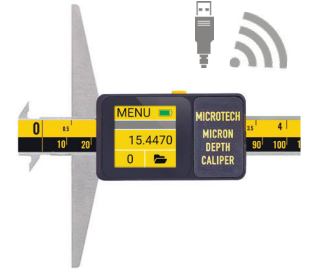

**OPTIONAL ACCESSORIES**

**IoT MDS CONNECT DISPLAY UNIT**  
USB, WI-FI, RJ-45, RS-485, LoRa OUTPUT

**DOWNLOAD APP**

# DEPTH CALIPER DOUBLE HOOK

MICROTECH 

Item No	Range		Reso- lution	Accu- racy	Base	Protection	Preset	Go/NoGo	Max/Min	Formula	Timer	Temp comp	Linear corr	Calibr date	Recharge	Memory	WIRELESS	USB	Display	
	mm	inch																		mm
<b>DIGITAL DEPTH CALIPER IP54 DOUBLE HOOK</b>																				
1432020152	0-150	0-6"	0,01	±20	102	IP54														13 mm
1432020302	0-300	0-12"		±30																
<b>DIGITAL DEPTH CALIPER IP67 DOUBLE HOOK</b>																				
1432020153	0-150	0-6"	0,01	±20	102	IP67	•													Swiss 11 mm digit
1432020303	0-300	0-12"							•											
<b>WIRELESS DEPTH CALIPER IP67 DOUBLE HOOK</b>																				
1432020154	0-150	0-6"	0,01	±20	102	IP67	•													Swiss 11 mm digit
1432020304	0-300	0-12"							•											
<b>E-INK DEPTH CALIPER IP54 DOUBLE HOOK</b>																				
1432020158	0-150	0-6"	0,005	±15	102	IP54	•	•	•	•	•	•	•	•	•	•	•	•	•	E-INK
1432020308	0-300	0-12"					±25		•	•	•	•	•	•	•	•	•	•	•	
<b>COMPUTERIZED DEPTH CALIPER IP54 DOUBLE HOOK</b>																				
1432020157	0-150	0-6"	0,005	±15	102	IP54	•	•	•	•	•	•	•	•	•	•	•	•	•	1,54"
1432020307	0-300	0-12"					±25		•	•	•	•	•	•	•	•	•	•	•	