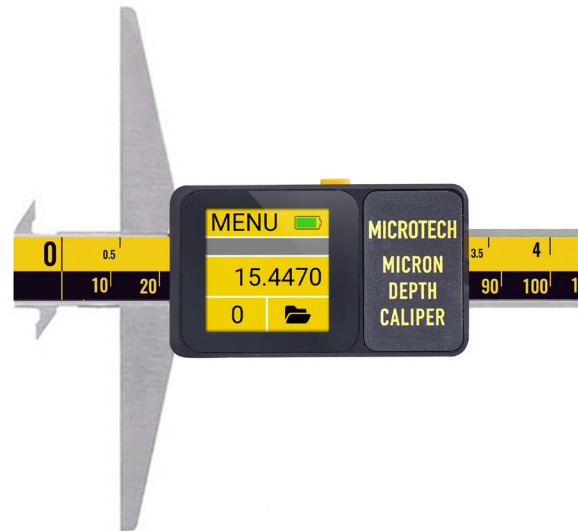

- Double hook depth calipers
- Digital IP54 / IP67 or Computerized **MICS** indication system Modification with **Long range Wireless**, **Wireless HID** or **USB HID** data transfer to Windows, Android, iOS, macOS, Linux systems direct to any app.
- **Calibration** certificate included (ISO17025 (Ilac MRA))

IP67  SWISS ELECTRONICS

Item No	Range		Reso- lution	Accu- racy	Base	Protection	Preset	Go/NoGo	Max/Min	Formula	Timer	Temp comp	Linear corr	Calibr date	Recharge	Memory	WIRELESS	USB	
	mm	inch																	mm
DIGITAL DEPTH CALIPER IP54 <b>DOUBLE HOOK</b>																			
1432020152	0-150	0-6"	0,01	±20	102	IP54													•
1432020302	0-300	0-12"		±30															
DIGITAL DEPTH CALIPER IP67 <b>DOUBLE HOOK</b>																			
1432020153	0-150	0-6"	0,01	±20	102	IP67	•												
1432020303	0-300	0-12"						•											
<b>WIRELESS</b> DEPTH CALIPER IP67 <b>DOUBLE HOOK</b>																			
1432020154	0-150	0-6"	0,01	±20	102	IP67	•												•
1432020304	0-300	0-12"						•											
<b>E-INK</b> DEPTH CALIPER IP54 <b>DOUBLE HOOK</b>																			
1432020158	0-150	0-6"	0,005	±15	102	IP54	•	•	•	•	•	•	•	•	•	•	•	•	•
1432020308	0-300	0-12"		±25				•	•	•	•	•	•	•	•	•	•	•	•
<b>COMPUTERIZED</b> DEPTH CALIPER IP54 <b>DOUBLE HOOK</b>																			
1432020157	0-150	0-6"	0,005	±15	102	IP54	•	•	•	•	•	•	•	•	•	•	•	•	•
1432020307	0-300	0-12"		±25				•	•	•	•	•	•	•	•	•	•	•	•