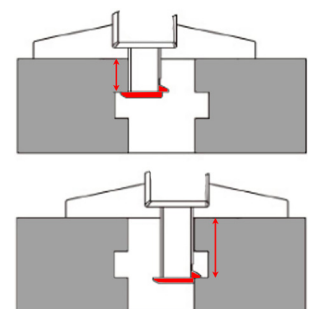

- Double hook depth calipers
- Digital IP54 / IP67 or Computerized **MICS** indication system Modification with **Long range Wireless**, **Wireless HID** or **USB HID** data transfer to Windows, Android, iOS, macOS, Linux systems direct to any app.
- **Calibration** certificate included (ISO17025 (Ilac MRA))

IP67  SWISS ELECTRONICS

Item No	Range		Reso- lution	Accu- racy	Base	Protection	Preset	Go/NoGo	Max/Min	Formula	Timer	Temp comp	Linear corr	Calibr date	Recharge	Memory	WIRELESS	USB	
	mm	inch																	mm
DIGITAL DEPTH CALIPER IP54 <b>DOUBLE HOOK</b>																			
1432020152	0-150	0-6"	0,01	±20	102	IP54													•
1432020302	0-300	0-12"		±30															
DIGITAL DEPTH CALIPER IP67 <b>DOUBLE HOOK</b>																			
1432020153	0-150	0-6"	0,01	±20	102	IP67	•												
1432020303	0-300	0-12"						•											
<b>WIRELESS</b> DEPTH CALIPER IP67 <b>DOUBLE HOOK</b>																			
1432020154	0-150	0-6"	0,01	±20	102	IP67	•												•
1432020304	0-300	0-12"						•											
<b>E-INK</b> DEPTH CALIPER IP54 <b>DOUBLE HOOK</b>																			
1432020158	0-150	0-6"	0,005	±15	102	IP54	•	•	•	•	•	•	•	•	•	•	•	•	•
1432020308	0-300	0-12"		±25				•	•	•	•	•	•	•	•	•	•	•	•
<b>COMPUTERIZED</b> DEPTH CALIPER IP54 <b>DOUBLE HOOK</b>																			
1432020157	0-150	0-6"	0,005	±15	102	IP54	•	•	•	•	•	•	•	•	•	•	•	•	•
1432020307	0-300	0-12"		±25				•	•	•	•	•	•	•	•	•	•	•	•