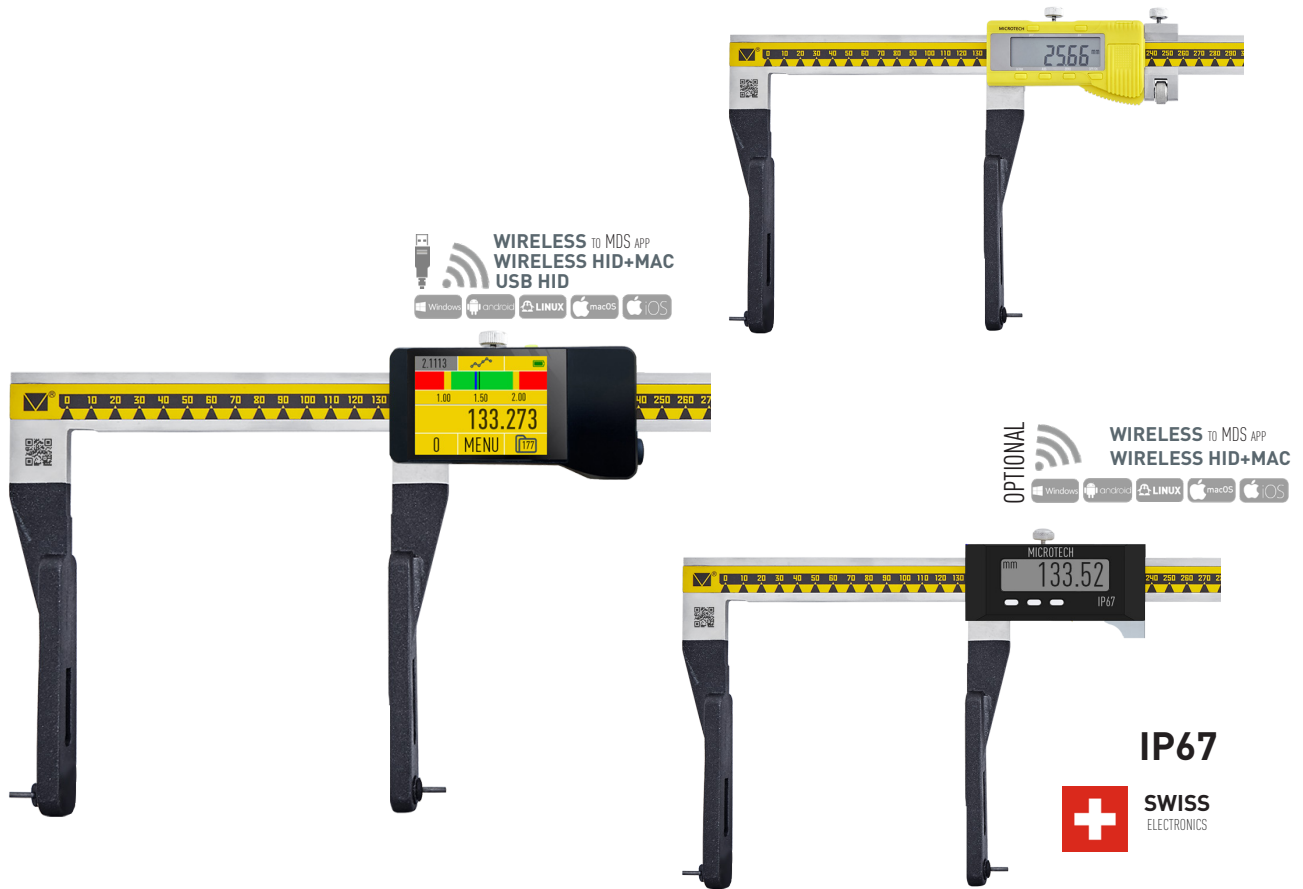

- Inside point caliper
- Digital IP54 / IP67 or Computerized **MICS** indication system Modification with **Long range** Wireless, Wireless HID or USB HID data transfer to Windows, Android, iOS, macOS, Linux systems direct to any app.
- **Calibration** certificate included (ISO17025 (Ilac MRA))

## CUSTOM RANGE AND JAWS FOR REQUEST

Item No	Range		Resolution	Jaws		Accuracy	Measuring HUB	Analog scale	line Graphic	Preset	Go/NoGo	Max/Min	Formula	Timer	Temp comp	Linear corr	Calibr date	Recharge	Memory	WIRELESS	USB	FW update	Display	
	mm	inch		mm	mm																			D point
<b>INSIDE POINT DIGITAL CALIPER IP54</b>																								
141305141	42-542	1.7-22"	0,01	150	1	±50				•												•		
141305151	75-575	3-23"		300	3						•													•
141310151	85-1000	4-44"					±80				•												•	
<b>INSIDE POINT DIGITAL CALIPER IP67</b>																								
141305143	42-542	1.7-22"	0,01	150	1	±50				•					•									
141305153	75-575	3-23"		300	3						•					•								
141310153	85-1000	4-44"					±80				•				•									
<b>INSIDE POINT WIRELESS CALIPER IP67</b>																								
141305144	42-542	1.7-22"	0,01	150	1	±50				•					•									
141305154	75-575	3-23"		300	3						•					•								
141310154	85-1000	4-44"					±80				•				•									
<b>INSIDE POINT COMPUTERIZED CALIPER IP54</b>																								
141305146	42-52	1.7-22"	0,01	150	1	±40	•	•	•	•	•	•	•	•	•	•	•	•	•	•	•	•	•	
141305156	75-575	3-23"		300	3			•	•	•	•	•	•	•	•	•	•	•	•	•	•	•	•	•
141310156	85-1085	4-44"					±60	•	•	•	•	•	•	•	•	•	•	•	•	•	•	•	•	

## OPTIONAL ACCESSORIES

STANDARD MDS app  
ACCESSORIES FOR DATA TRANSFER

**iOT MDS CONNECT DISPLAY UNIT**  
USB, WI-FI, RJ-45, RS-485, LoRa OUTPUT