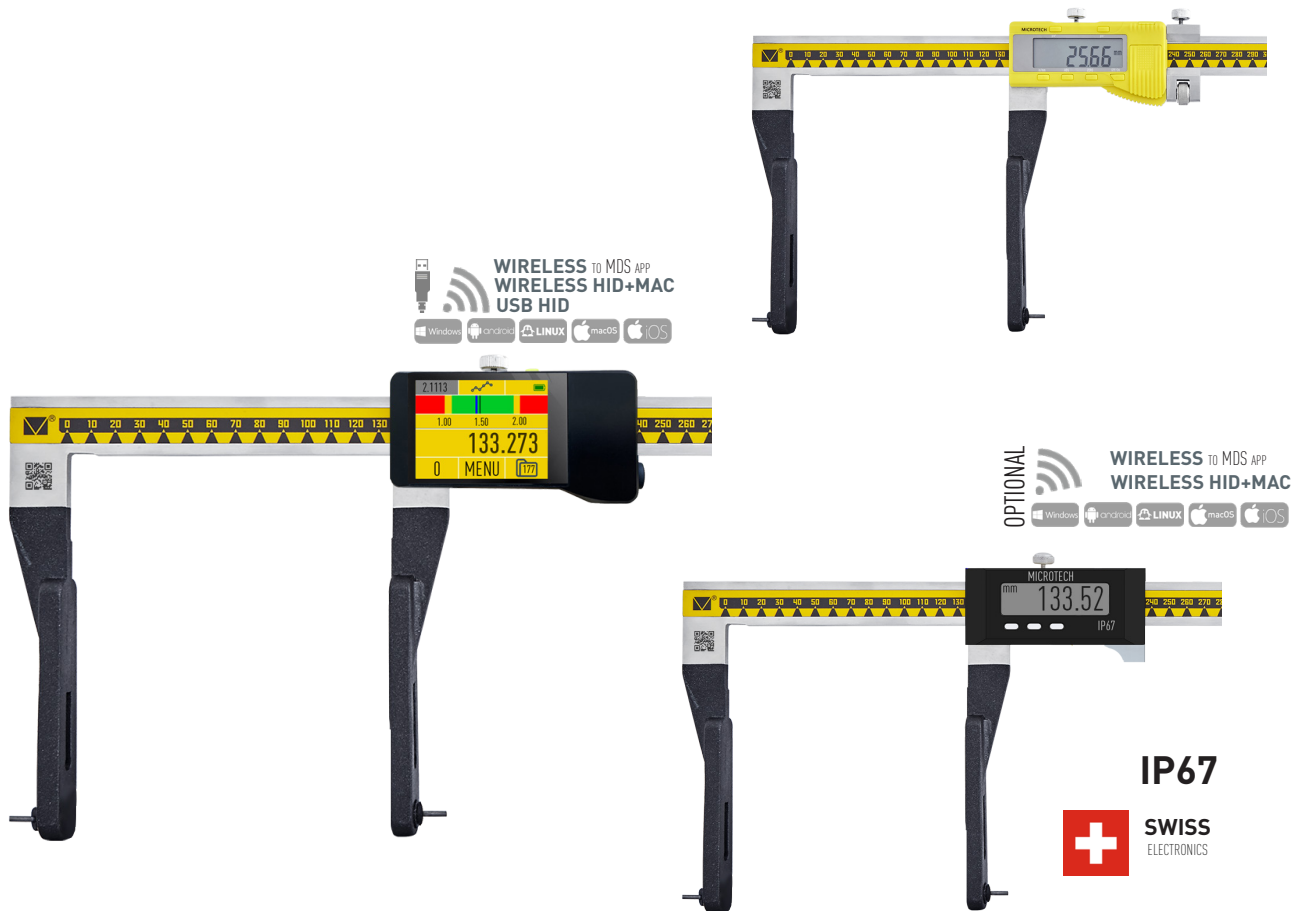

- Inside point caliper
- Digital IP54 / IP67 or Computerized **MICS** indication system Modification with **Long range Wireless**, **Wireless HID** or **USB HID** data transfer to Windows, Android, iOS, macOS, Linux systems direct to any app.
- **Calibration certificate** included (ISO17025 (Ilac MRA))

CUSTOM RANGE AND JAWS FOR REQUEST

Item No	Range		Resolu- tion	Jaws		Accu- racy	Measuring HUB	Analog scale	line Graphic	Preset	Go/NoGo	Max/Min	Formula	Timer	Temp comp	Linear corr	Calibr date	Recharge	Memory	WIRELESS	USB HID		
	mm	inch		Depth	D point																	mm	µm
INSIDE POINT DIGITAL CALIPER IP54																							
141305141	42-542	1.7-22"	0,01	150	1	±50				•											•		
141305151	75-575	3-23"		300	3						•												•
141310151	85-1000	4-44"									•												•
INSIDE POINT DIGITAL CALIPER IP67																							
141305143	42-542	1.7-22"	0,01	150	1	±50				•													
141305153	75-575	3-23"		300	3						•												
141310153	85-1000	4-44"									•												
INSIDE POINT WIRELESS CALIPER IP67																							
141305144	42-542	1.7-22"	0,01	150	1	±50				•												•	
141305154	75-575	3-23"		300	3						•												•
141310154	85-1000	4-44"									•												•
INSIDE POINT COMPUTERIZED CALIPER IP54																							
141305146	42-52	1.7-22"	0,01	150	1	±40	•	•	•	•	•	•	•	•	•	•	•	•	•	•	•	•	
141305156	75-575	3-23"		300	3			•	•	•	•	•	•	•	•	•	•	•	•	•	•	•	•
141310156	85-1085	4-44"						±60	•	•	•	•	•	•	•	•	•	•	•	•	•	•	•

OPTIONAL ACCESSORIES

DOWNLOAD APP