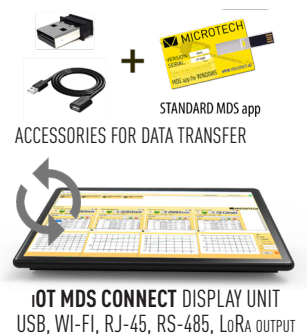

OPTIONAL ACCESSORIES