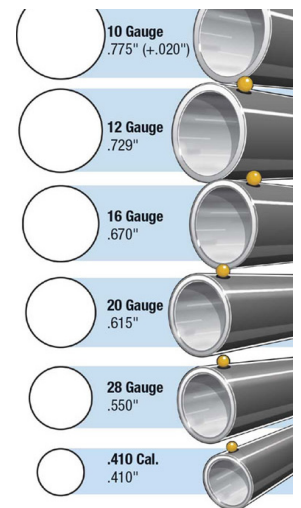

- Two-point Shotgun bore gauges for different calibers with depth 760mm
- Carbide tipped measuring pins
- Computerized MICS indication system
- **4 MODES DATA TRANSFER:** WIRELESS to MDS app (Windows, Android, iOS, MacOS); WIRELESS HID, WIRELESS HID+MAC, USB HID
- Calibration certificate included (ISO17025 (Ilac MRA))

Item No	Range			Reso- lution	Max Depth	Accu- racy	Preset	Go/NoGo	Max/Min	Formula	Timer	Temp comp	Linear corr	Calibr date	Recharge	Memory	WIRELESS	USB		
	Caliber	mm	inch																mm	mm
138070007	0.410	10.2-10,6	0,410"	0,0001	760	±12	•	•	•	•	•	•	•	•	•	•	Folders / 2000 val Long range / HID USB HID			
138028007	28	13,8-14,2	0,551"			±12	•	•	•	•	•	•	•	•	•	•				•
138024007	24	14,7-15,1	0,587"			±12	•	•	•	•	•	•	•	•	•	•				•
138020007	20	15,7-16,1	0,626"			±12	•	•	•	•	•	•	•	•	•	•				•
138016007	16	16,8-17,2	0,669"			±12	•	•	•	•	•	•	•	•	•	•				•
138012007	12	18,2-18,6	0,724"			±12	•	•	•	•	•	•	•	•	•	•				•
138010007	10	19,7-20,1	0,775"			±12	•	•	•	•	•	•	•	•	•	•				•
138004007	4	26,2-26,6	1,039"			±12	•	•	•	•	•	•	•	•	•	•				•