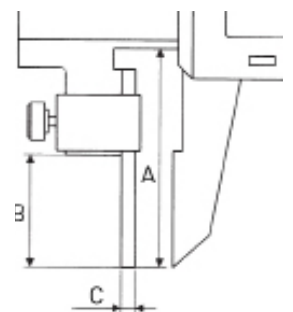

- TUBE caliper for wall depth measurings
- Digital IP54 / IP67 or Computerized MICS indication system Modification with Long range Wireless, Wireless HID or USB HID data transfer to Windows, Android, iOS, macOS, Linux systems direct to any app.
- Calibration certificate included (ISO17025 (Ilac MRA))

Item No	Range		Reso- lution	Accu- racy	Anvil D	Force	Protection	Preset	Go/NoGo	Max/Min	Formula	Timer	Temp comp	Linear corr	Calibr date	Recharge	Memory	WIRELESS	USB	FW update	Display			
	mm	inch	mm	µm	mm	N																		
TUBE DIGITAL CALIPER IP54																								
141230150	0-150	0-6"		±30																	13 mm			
141230200	0-200	0-8"	0,01	±30	4	-	IP54																	
141230300	0-300	0-12"		±30																				
TUBE DIGITAL CALIPER IP67																								
141230156	0-150	0-6"	0,001	±15	4	8/4		•													Swiss 11 mm digit			
141230153				±30			-	IP67	•															
141230203			0-200	0-8"		0,01	±30			•														
141230303			0-300	0-12"			±30				•													
TUBE WIRELESS CALIPER IP67																								
141230153	0-150	0-6"		±30				•													Swiss 11 mm digit			
141230203	0-200	0-8"	0,01	±30	4	-	IP67	•																
141230303	0-300	0-12"		±30				•																
TUBE COMPUTERIZED CALIPER IP54																								
141230157	0-150	0-6"		±20				•	•	•	•	•	•	•	•	•	•				Touch 1,54"			
141230207	0-200	0-8"	0,005	±25	4	1-20	IP54	•	•	•	•	•	•	•	•	•	•	•	•	•				
141230307	0-300	0-12"		±25				•	•	•	•	•	•	•	•	•	•	•	•	•				

Range	A	B	C
mm	mm	mm	mm
0-150	46	30	4
0-200	50	40	4
0-300	50	40	4