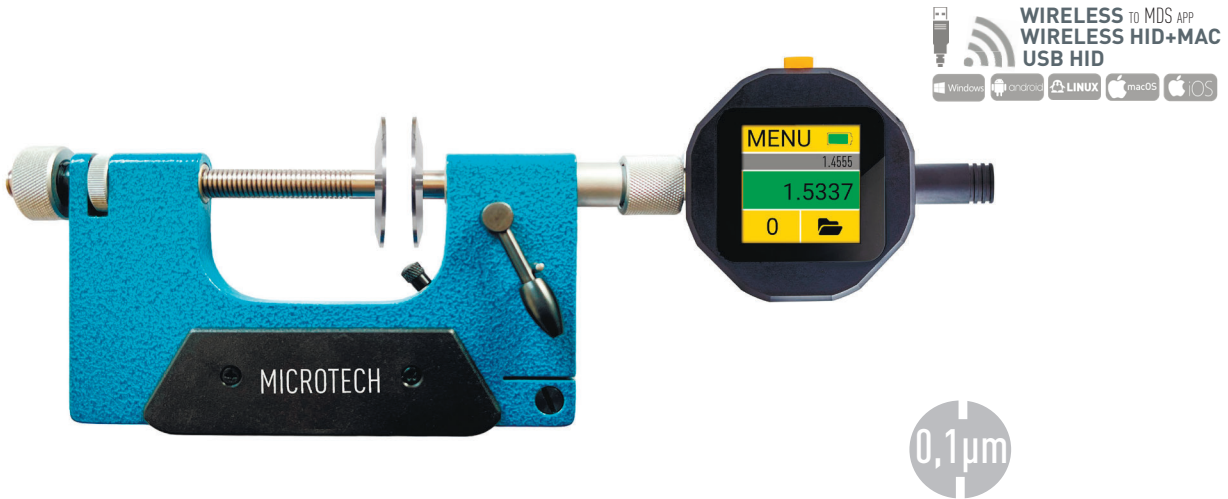

Item No	Range		Resolution	Accuracy	Depth	Anvils type	Travel	Preset	Go/NoGo	Max/Min	Formula	Timer	Temp comp	Linear corr	Calibr date	Recharge	Memory	WIRELESS	USB	
	mm	inch																		mm
115050507	0-50	0-2"	0,0001	±3	18	D 8mm	3	•	•	•	•	•	•	•	•	•	Folders / 2000 val	Long range / HID	USB HID	
115051007	50-100	2-4"		±4	32			•	•	•	•	•	•	•	•	•				•
115051507	100-150	4-6"		±4	62			•	•	•	•	•	•	•	•	•				•
115052007	150-200	6-8"		±4	85			•	•	•	•	•	•	•	•	•				•
115052507	200-250	8-10"		±6	110			•	•	•	•	•	•	•	•	•				•
115053007	250-300	10-12"		±7	110			•	•	•	•	•	•	•	•	•				•
115053507	300-350	12-14"		±8	110			•	•	•	•	•	•	•	•	•				•
115054007	350-400	14-16"		±9	110			•	•	•	•	•	•	•	•	•				•
115054507	400-450	16-18"		±10	110			•	•	•	•	•	•	•	•	•				•
115055007	450-500	18-20"		±10	110			•	•	•	•	•	•	•	•	•				•

COMPUTERIZED DISK SNAP GAUGE

Item No	Range		Resolution	Accuracy	Depth	Anvils type	Travel	Preset	Go/NoGo	Max/Min	Formula	Timer	Temp comp	Linear corr	Calibr date	Recharge	Memory	WIRELESS	USB
	mm	inch																	
115050517	0-50	0-2"	0,0001	±4	18	D 35mm	3	•	•	•	•	•	•	•	•	•	Folders / 2000	Long range	USB HID
115051017	50-100	2-4"		±4	32			•	•	•	•	•	•	•	•	•			
115051517	100-150	4-6"		±6	62			•	•	•	•	•	•	•	•	•			
115052017	150-200	6-8"		±7	85			•	•	•	•	•	•	•	•	•			